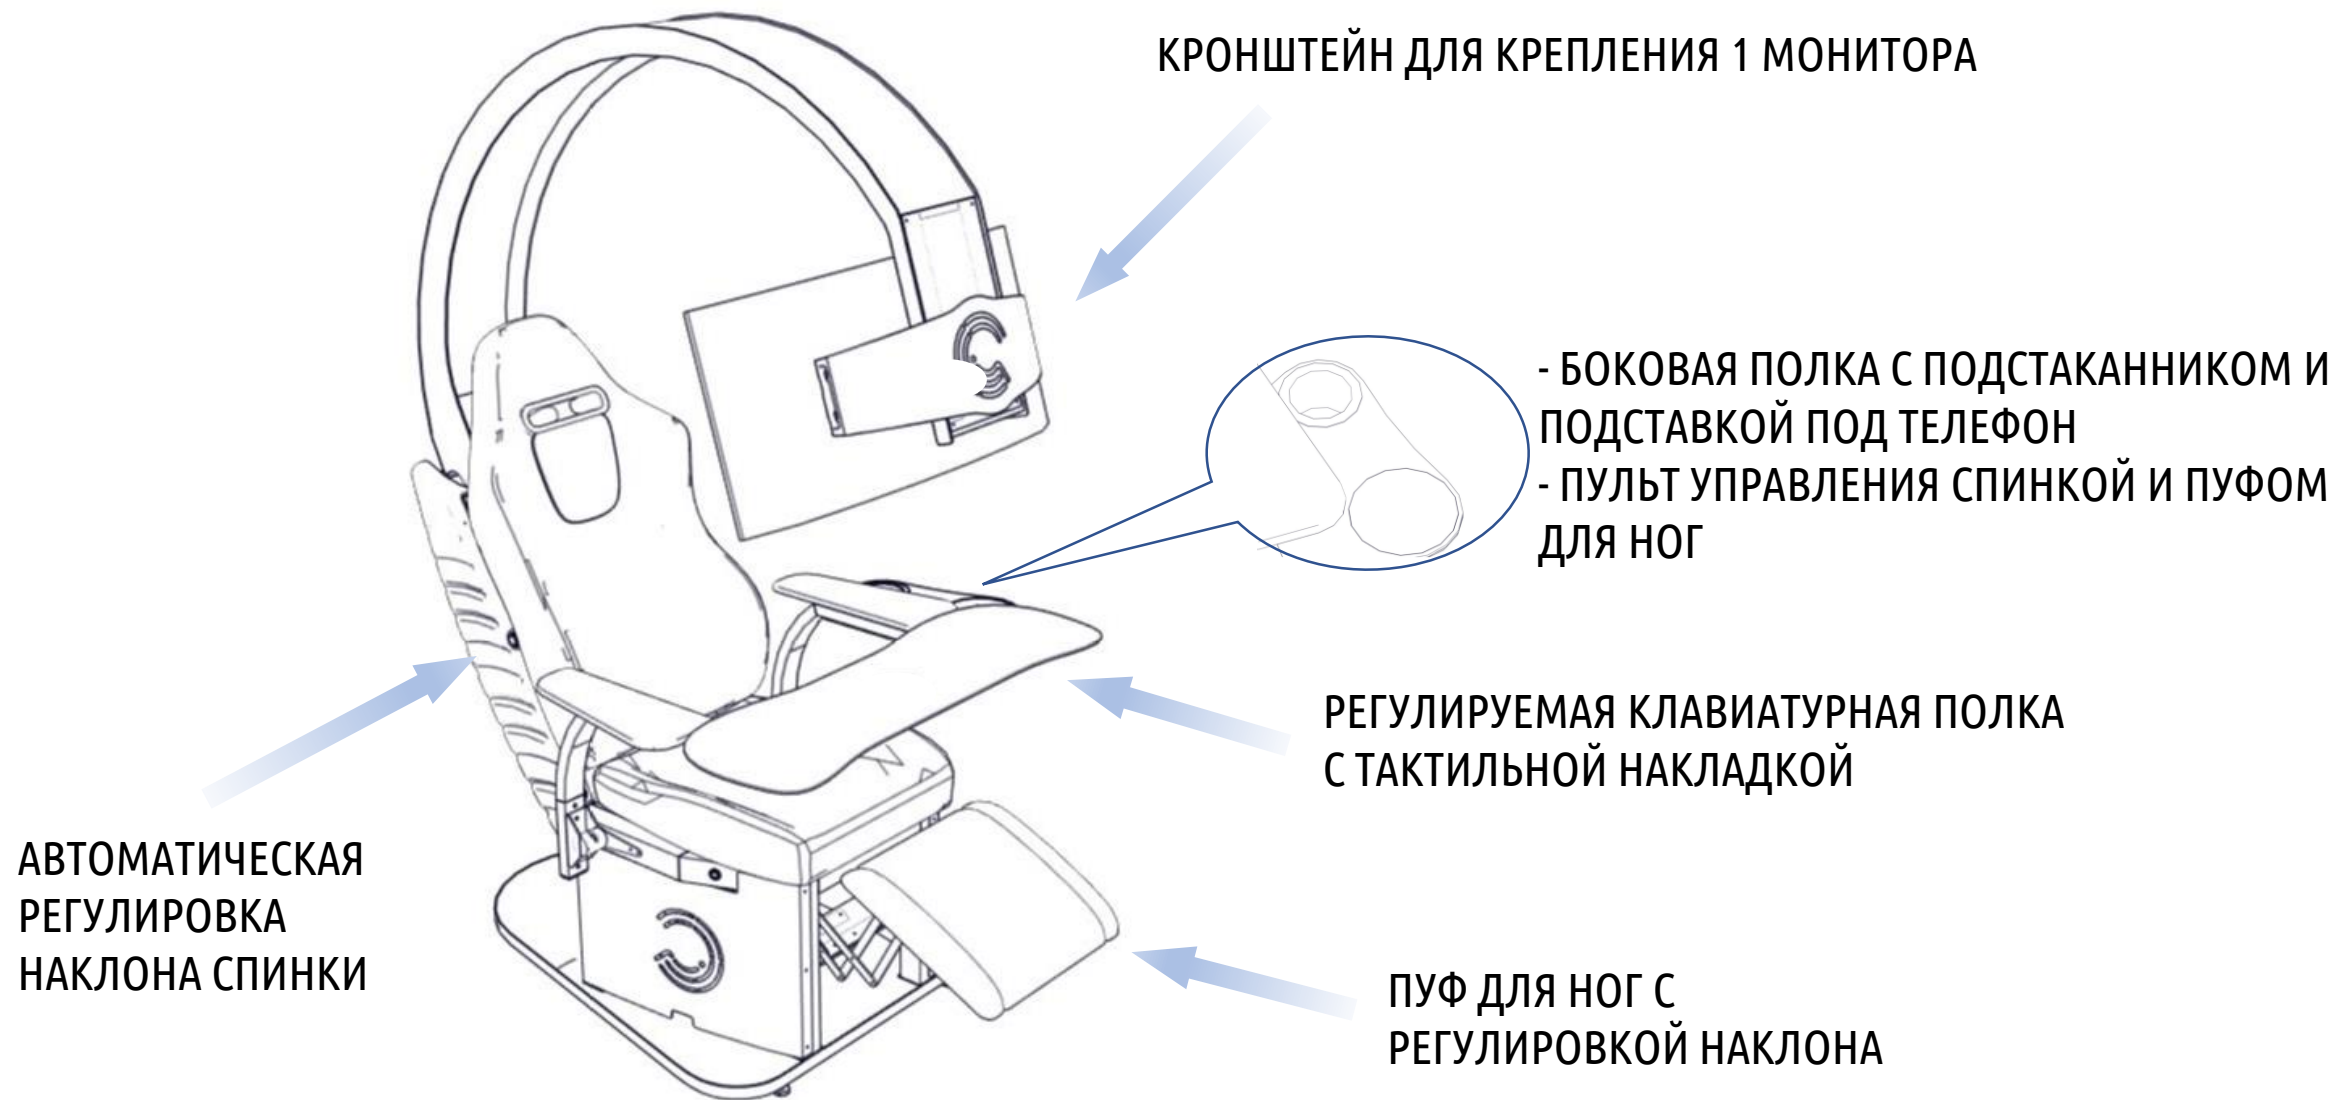

**CYBER CAPSULE**

# Механизм автоматической регулировки монитора

ДИАПАЗОНЫ ПЕРЕМЕЩЕНИЯ:

-15CM ПО ВЫСОТЕ

-15CM ПО РАССТОЯНИЮ ДО ПОЛЬЗОВАТЕЛЯ