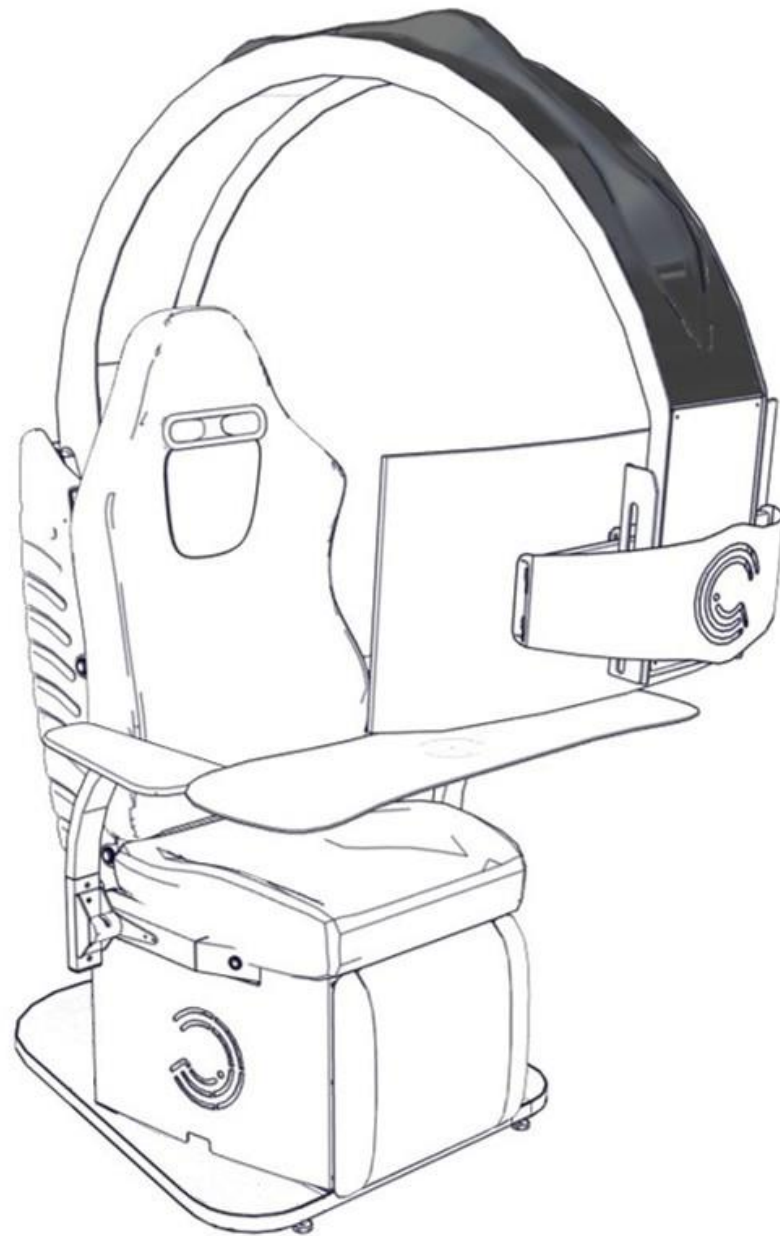

Кастомизированная верхняя панель