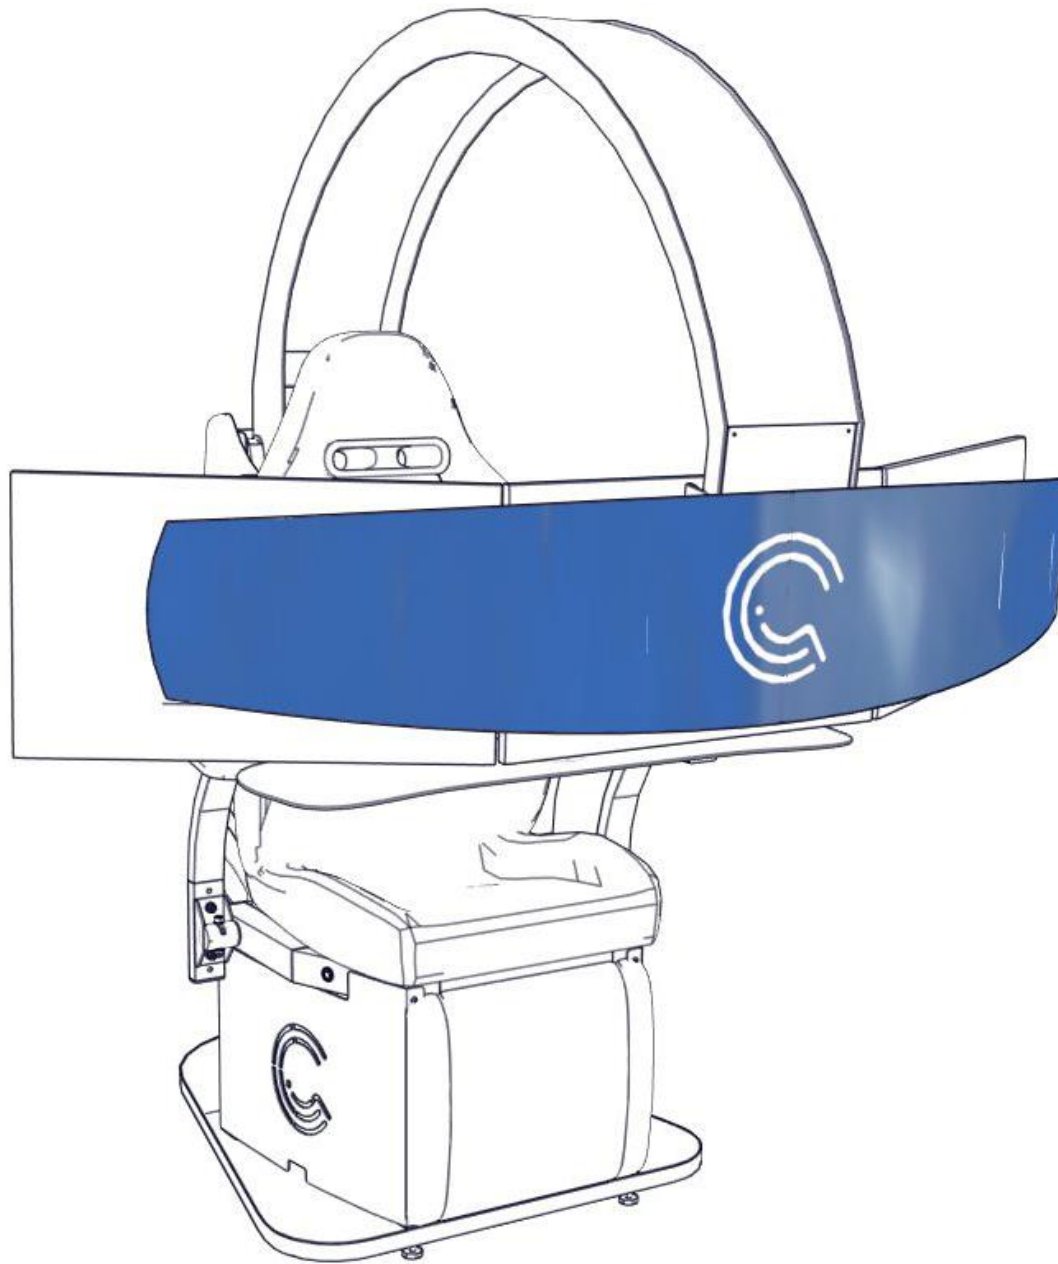

# Механизм автоматической регулировки монитора

ДИАПАЗОНЫ ПЕРЕМЕЩЕНИЯ:

-15CM ПО ВЫСОТЕ

-15CM ПО РАССТОЯНИЮ ДО ПОЛЬЗОВАТЕЛЯ

# Кронштейн поддержки 3х мониторов

- ПОДСВЕТКА ЛОГОТИПА
- ЛОГОТИП ПОЛЬЗОВАТЕЛЯ

# Кастомизированная верхняя панель