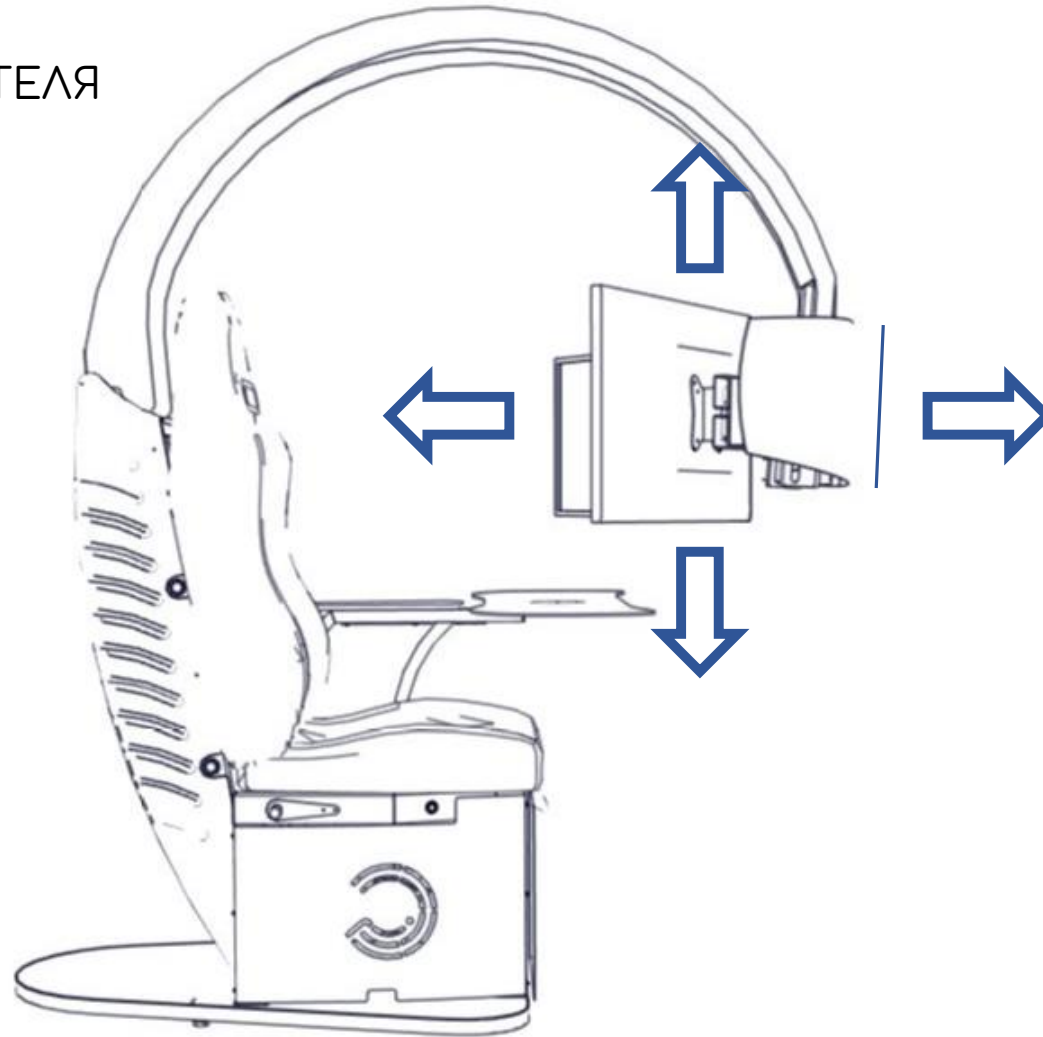

# Механизм автоматической регулировки монитора

ДИАПАЗОНЫ ПЕРЕМЕЩЕНИЯ:

-15CM ПО ВЫСОТЕ

-15CM ПО РАССТОЯНИЮ ДО ПОЛЬЗОВАТЕЛЯ